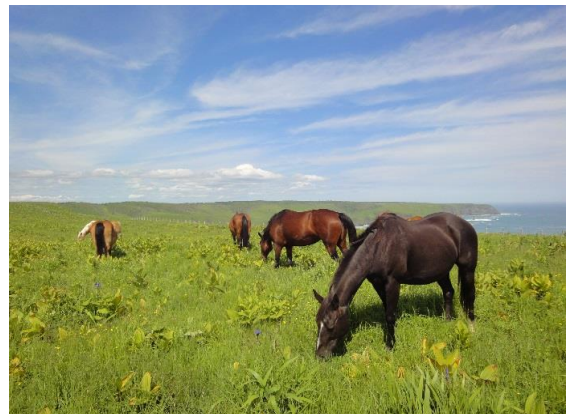

第59回あつけあやめまつり

6月27日(水)

6月28日(木)

昨日(6/27)は、朝から雨と濃霧の1日でした。

本日(6/28)は、天気も良く気温も上がり暑い1日でした。

ヒオウギアヤメは、4割～5割、場所によっては5割～6割のところもあります。